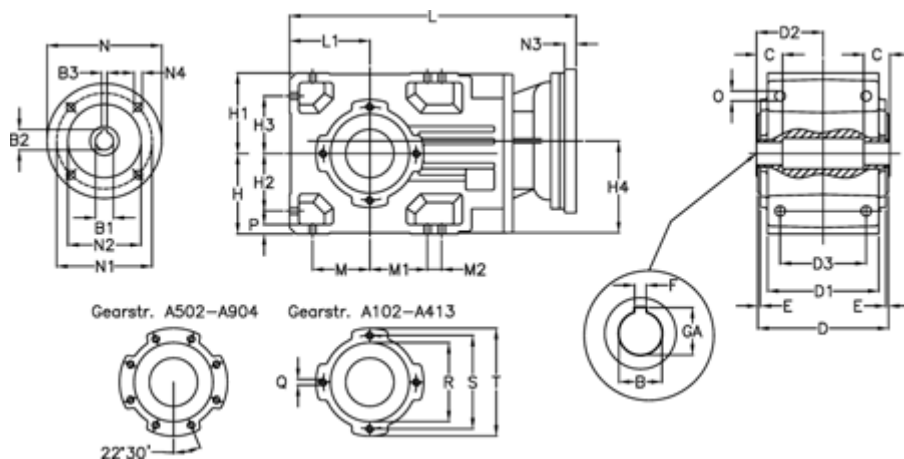

Varenummer: 29600302054245

Beskrivelse: Keglehjulsgear A302UH40-20,5-P112B5

## Mål

B	= 40	D2	= 80.0	H3	= 63.0	N1	= 215	S	= 115
B1	= 28	D3	= 95	H4	= 108.5	N2	= 180	T	= 140
B2	= 31.3	E	= 3.0	L	= 362.5	N3	= 0		
B3	= 8	F	= 12	L1	= 90	N4	= M12x16		
Betegnelse	= A302UH40-xx-P112 B5	GA	= 43.3	M	= 63.0	O	= 12.0		
C	= 25	H	= 90	M1	= 63.0	P	= 11		
D	= 156	H1	= 90	M2	= 22	Q	= M8x15		
D1	= 130	H2	= 63.0	N	= 250	R	= 95		